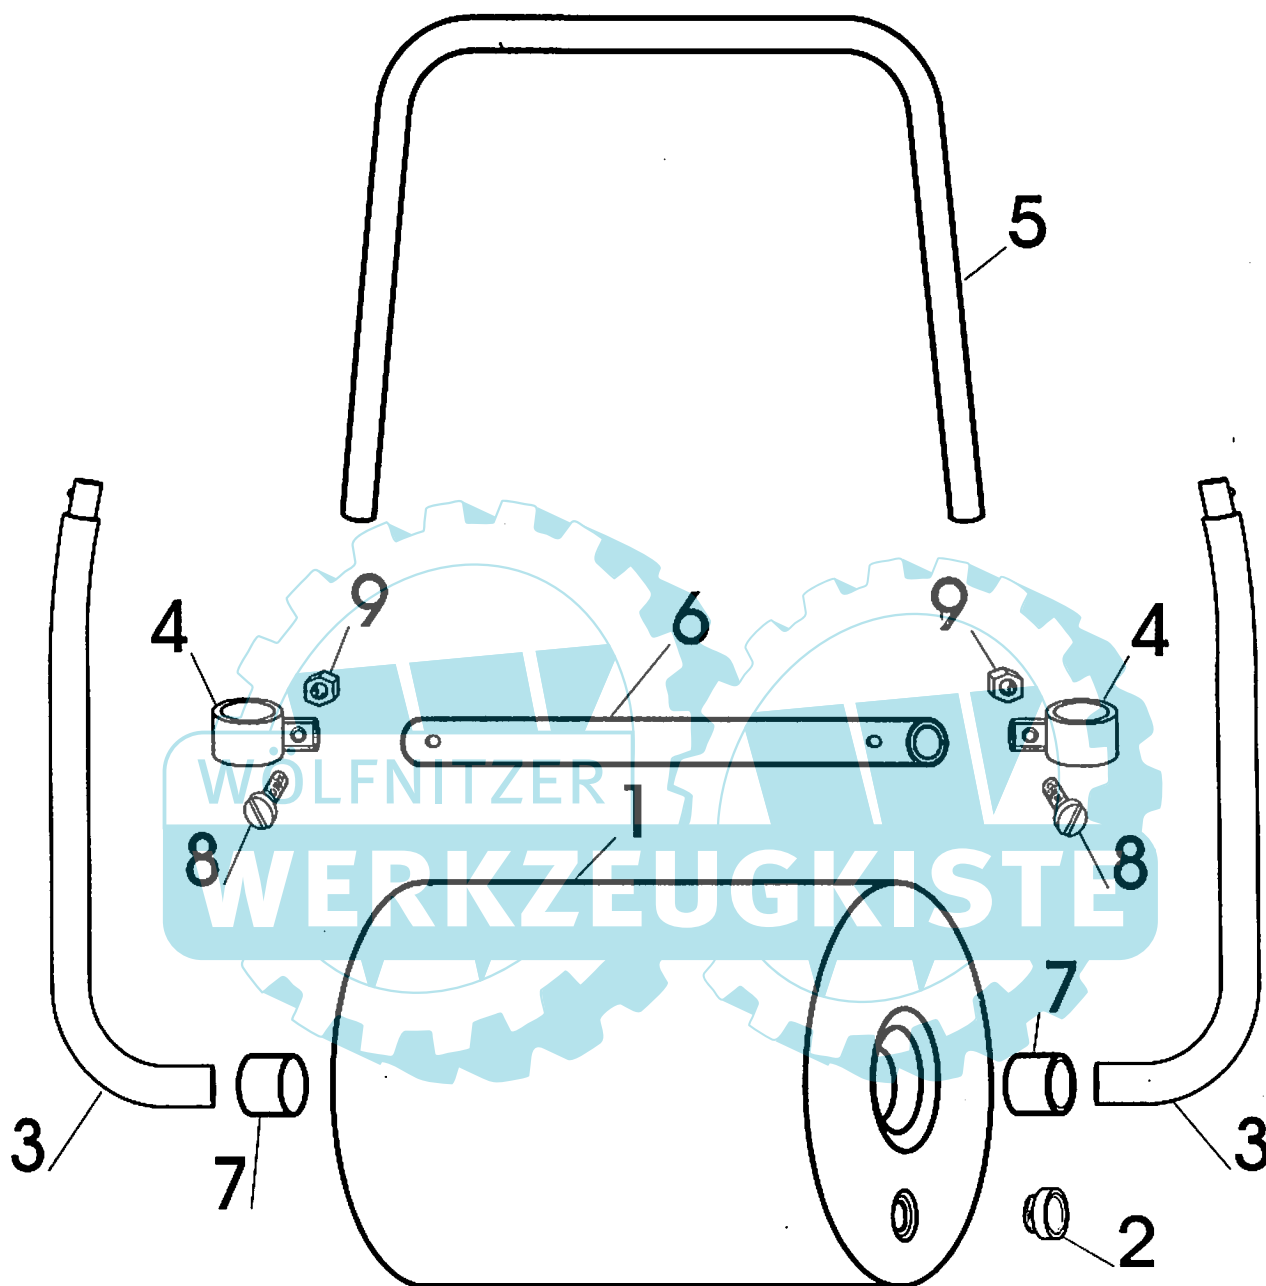

VARIOLUX 51 GW

nr.	artikel nr.	Beschrijving	Bezeichnung
1	32343000101	Walsrol	Walze
2	32343000222	Deksel	Deckel
3	32343000388	Onderste Stuur	unterteil Holm
4	32343000401	Verbindingsstuk	Halterung
5	32343000588	Stuur	Holm
6	32343000688	Afschuifbuis	Abstreifer
7	32343000721	Lagerbus	Lager
8	32343000808	Schroef M6	Schraube M6
9	32343001508	Moer M6	Mutter M6